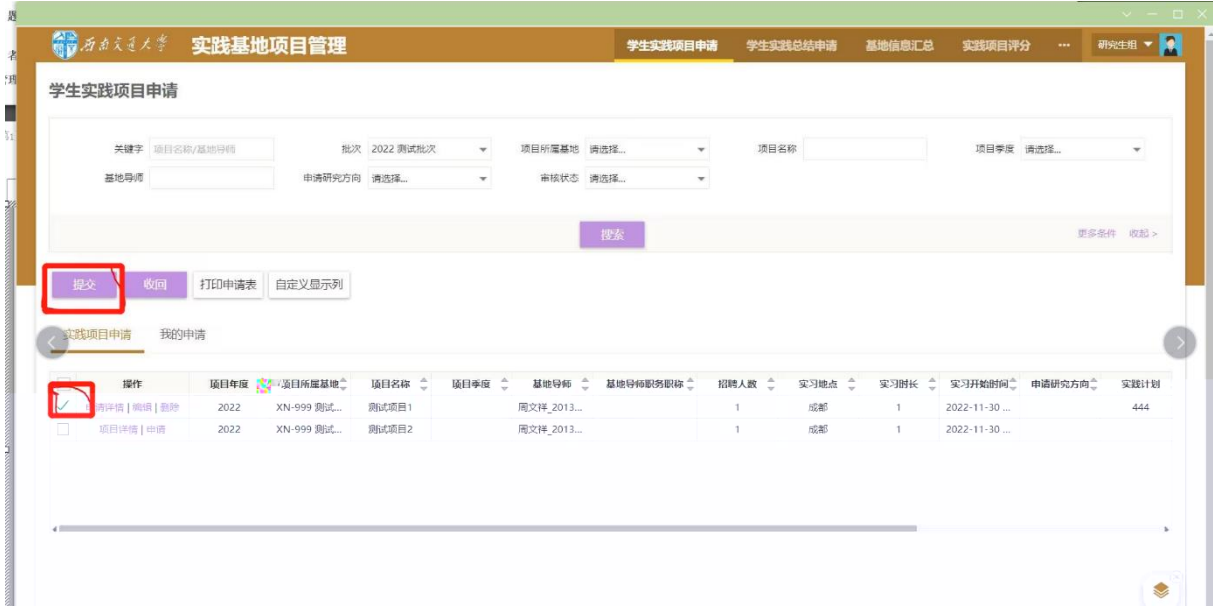

西南交通大学研究生院

Graduate School of Southwest Jiaotong University

6466 求

电

72

52 秋 秋

合 合

62秋

55 74

合

72求

6466 56 5

秋

认

实